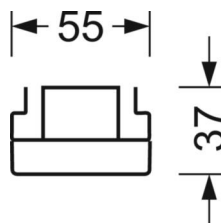

## MECHANIKA

Kolor obudowy	biały beskidzki RAL 9016
Wymiary (DxSzxW/ŚrxW)	1531mm x 55mm x 37mm
Masa (netto)	1.9kg
Rodzaj montażu	Montaż systemu szyn nośnych

## DEEP-LINK

<https://www.regiolux.de/pl/article/18670304100>

Odnosińnik	LED 8000lm 840
ηLB	100 %
Φ ↓/↑	90 % / 10 %
UGR pop./pod.	26.5 / 25.9

Wymiary

L	1531 mm	Długość
B	55 mm	Szerokość
H	37 mm	Wysokość