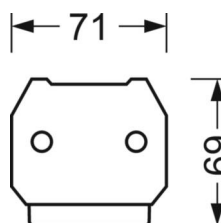

## MECHANIKA

Kolor obudowy	biały beskidzki RAL 9016
Wymiary (DxSzxW/ŚrxW)	1531mm x 55mm x 37mm
Masa (netto)	1.9kg
Rodzaj montażu	Montaż systemu szyn nośnych

## DEEP-LINK

<https://www.regiolux.de/pl/article/18670304100>

Odnosińnik	LED 8000lm 840
ηLB	100 %
Φ ↓/↑	90 % / 10 %
UGR pop./pod.	26.5 / 25.9

Wymiary

L	1531 mm	Długość
B	55 mm	Szerokość
H	37 mm	Wysokość