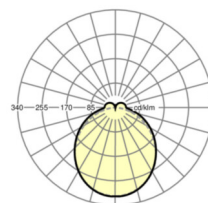

## TECHNIKA ŚWIETLNA

Wypożyczenie	LED, współczynnik oddawania barw/kolor światła CRI ≥ 80 / 4000K
Tolerancja koloru (MacAdam)	3SDCM
Nominalny strumień świetlny	7666lm
Trwałość LED	50000h L80/B10 (Tq 35°C)
Wydajność oprawy	144lm/W
Kąt rozsyłu światła	115° (C0) / 110° (C90)
UGR pop./pod.	26.5 / 25.9

## MECHANIKA

Kolor obudowy	biały beskidzki RAL 9016
Wymiary (DxSzxW/ŚrxW)	1531mm x 55mm x 37mm
Masa (netto)	1.9kg
Rodzaj montażu	Montaż systemu szyn nośnych

## DEEP-LINK

<https://www.regiolux.de/pl/article/18670304100>

Odnosińnik	LED 8000lm 840
ηLB	100 %
Φ ↓/↑	90 % / 10 %
UGR pop./pod.	26.5 / 25.9

Wymiary

L	1531 mm	Długość
B	55 mm	Szerokość
H	37 mm	Wysokość